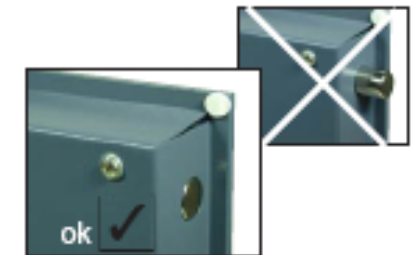

1. 1 - Enter
2. 2 - Code (xxxx)
3. 3 - Enter
4. 4 - Close