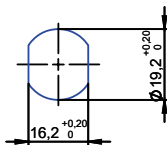

Anschlusslochbild/ Fixing hole

Maße in mm
Dimensions in mm
Dimensions en mm

Schließwinkel 180° (SA)

ZS 84 SB

4 003482 325315

BURG-WÄCHTER KG
Altenhofer Weg 15
58300 Wetter - Germany

Made in CZ 0718