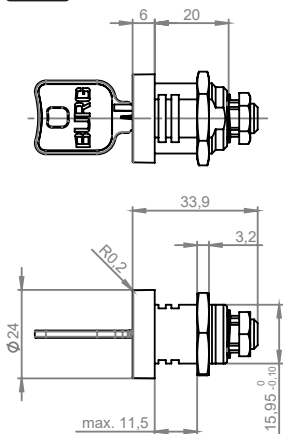

Universal-Zylinderschloss
All-round cam-lock
Serrure à cylindre
universel

Art.-Nr. ZS 84 SB

www.burg.biz

- | | | |
|---|---|---|
| de Universal-Zylinderschloss | sv Standardcylinderrås | pl Uniwersalny zamek bębnowy |
| en All-round cam-lock | no Universal-sylinderrås | cs Univerzální vložka zámku |
| fr Serrure à cylindre universel | da Universal cylinderrås | hu Univerzális cilinderráz |
| nl Universeel cilinderset | fi Yleissylinterilukko | sl Univerzalna cilindrična ključavnica |
| it Serratura universale a cilindro | el Κυλινδρική κλειδαριά γενικής χρήσης | hr Univerzalna cilindrična brava |
| es Cerradura cilíndrica universal | tr Evrensel silindir kilit | ru Универсальный цилиндрический замок |
| pt Fechadura de cilindro universal | ro Broască universală cu cilindru | bg Универсален патрон за |

Importator: Securo Tech SLR,
Judetul Arad, com. Frumuseeni nr. 727,
CP: 317122

Schlüssel bei Montagearbeit nicht abziehen · Do not remove the key during assembly · Ne pas retirer la clé pendant le montage

Anschlusslochbild/ Fixing hole

Maße in mm
Dimensions in mm
Dimensions en mm

Schließwinkel 180° (SA)

ZS 84 SB

4 003482 325315

BURG-WÄCHTER KG
Altenhofer Weg 15
58300 Wetter - Germany

Made in CZ 0718