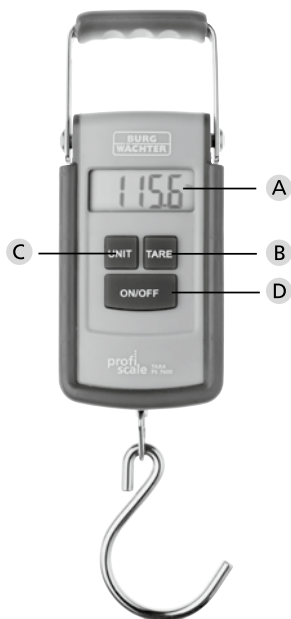

**BURG
WÄCHTER**

profi
scale

TARA

200 g - 40 kg

precision
 $\pm 1\%$
 $\pm 100\text{ g}$

BA TARA PS 03/2016

ProfiScale TARA Digitale weegschaal

nl Gebruiksaanwijzing

BURG-WÄCHTER KG
Altenhofer Weg 15
58300 Wetter
Germany

profi scale

Inleiding

De digitale weegschaal TARA PS 7600 bepaalt het precieze gewicht van koffers, pakjes, boodschappen en nog veel meer. Lees eerst de handleiding om er zeker van te zijn, dat u de weegschaal op correcte manier gebruikt. Hierdoor voorkomt u verkorting van de levensduur.

Technische gegevens

Bedrijfstemperatuur	0°C tot 40°C
Opslagtemperatuur	-10°C tot 60°C
Meetbereik	200g tot 40kg
Nauwkeurigheid	Gewicht tot 10kg: +/- 100g Gewicht boven 10kg: +/- 1%
Stroomvoorziening	2 stuk 1,5V AAA Micro (bijv. LR03)
Gewicht	180g (excl. batterijen)