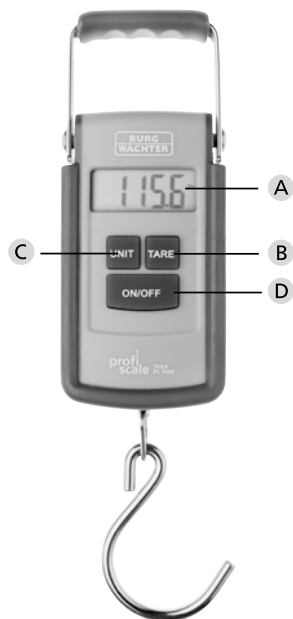

Introducere

Cântarul digital de mână TARA PS 7600 stabilește perfect greutatea valizelor, coletelor cumpăratelor etc. Pentru a asigura utilizarea corectă a cântarului și viabilitatea îndelungată a acestuia, vă rog să citiți mai întâi aceste instrucțiuni de utilizare.

Indicații

- În timpul cântării țineți bine cântarul de mâner, numai astfel obțineți rezultatul exact.
- Nu expuneți cântarul la izbituri violente ori presiune excesivă.
- Pentru curățarea cântarului nu folosiți detergenți chimici. Pentru curățare ajunge cârpă fină.

Ilustrații

- A Indicații
- B Butonul TARE
- C Butonul UNIT
- D Butonul ON/OFF

Garanție

Vă felicităm, ați optat pentru o tehnică de măsurare de calitate ProfiScale a societății BURG-WÄCHTER. BURG-WÄCHTER oferă garanție de 2 ani de la data cumpărării. Garanția nu se referă la pagubele provocate ca urmare a utilizării incorecte, suprasolicitării sau depozitării necorespunzătoare și uzurii curente, precum și defectele care nu influențează substanțial valoarea ori funcția aparatului. În cazul intervenției persoanei neautorizate orice garanție se anulează. În cazul recurgerii la garanție vă rog să predați aparatul complet, inclusiv ambalajul, descrierea și bateriile împreună cu dovada de cumpărare către furnizorul dumneavoastră.

Date tehnice

Temperatura de funcționare	0°C la 40°C
Temperatura de depozitare	-10°C la 60°C
Gama de măsurare	200 g la 40 kg
Precizia	greutatea până la 10 kg: +/- 100 g greutatea peste 10 kg: +/- 1 %
Alimentarea	2 buc baterii 1,5 AAA Micro (de ex. LR03)
Greutatea	180 g (fără baterii)

Deservirea

Porinirea

- Țineți cântarul în poziție verticală și apăsați ON/OFF.
- Ecranul va afișa mai întâi ----, peste 2 secunde apare indicația 0.00 și aparatul este pregătit pentru utilizare.
- Aparatul oprește automat peste 30 de secunde.
- Dacă doriți să opriți manual cântarul, apăsați ON/OFF.

Selecția unității de măsură

- Apăsați UNIT și optați între g, kg, lb și oz.

Cântărirea

- Obiectul de cântărit (de ex. valiză) îl atârnați pe cârlig.
- După stabilizarea greutății se va auzi semnalul, iar pe ecran se afișează rezultatul cântării.

Cântărirea succesivă

- Dacă doriți să cântăriți un obiect indirect, de ex. într-un container, atârnați pe cârlig mai întâi acest container.
- Apăsați butonul TARE, indicația revine la 0.00.
- Numai apoi introduceți obiectul de măsurat în container, pentru a putea stabili greutatea netă.
- În cazul depășirii greutății max. apare indicația „ERR”. Înlăturați imediat obiectele de pe cârlig, evitați astfel deteriorarea aparatului.

Înlocuirea bateriilor

■ Acest simbol se aprinde dacă puterea bateriilor este prea slabă. Deschideți locașul bateriilor pe partea din spate și înlocuiți bateriile.

Lichidarea dispozitivului

Stimate client,

contribuiți vă rog la reducerea cantității de deșuri nevalorificate. Dacă veți intenționa să lichidați acest dispozitiv, aveți vă rog în vedere că multe componente conțin materiale valoroase, care po fi reciclate.