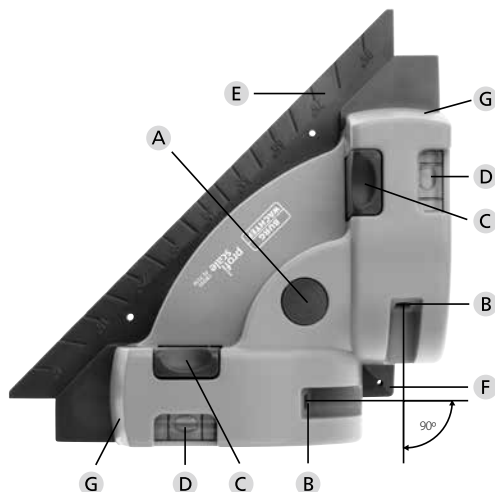

BA CROSS 06/2015

www.burg.biz

profi scale

Inledning

Vinkellaser CROSS PS 7510 är praktisk och enkel att använda. CROSS PS 710 projicerar 2 laserlinjer i 90° vinkel och är perfekt för kakel- och parkettläggning. Med denna vinkellaser kan du sätta kakel enkelt och felfritt och göra korrekta raka skärningar. Inriktning underlättas av det inbyggda vattenpasset. Sugkopparna används för fäste till glatta ytor. Gradskalan möjliggör diagonalt arbete i 5° steg.

Bild

- A Strömbrytare
- B utgång för laserstrålen#
- C Knapp för fäste av sugkoppar
- D Vattenpass
- E Vinkel med 5° indelning
- F Rätvinkeln kalibreras med laser
- G varning för laserstrålning

Säkerhetsanvisningar

Tekniska parametrar

Laserlinjens längd	max. 8 m (enligt ljusförhållanden)
Exakthet	+/- 0,1°
Laserut effekt	< 1 mW
Laservåglängd	650 nm
Drifttemperatur	0°C till 40°C
Elmatning	3 1,5V AA-batterier (t.ex. LR 6)
Mått	150 x 150 x 51 mm