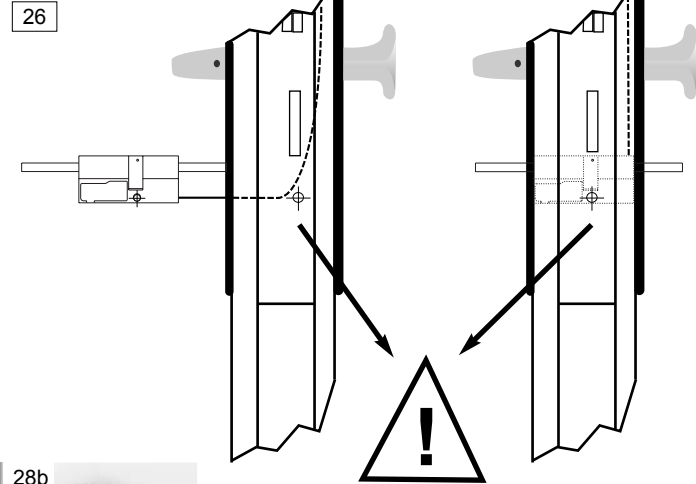

- Funktionstest S. 23
- Function test p. 23
- Test de fonctions p. 23

☒ OK
Aussen!
Outside!
Extérieure!