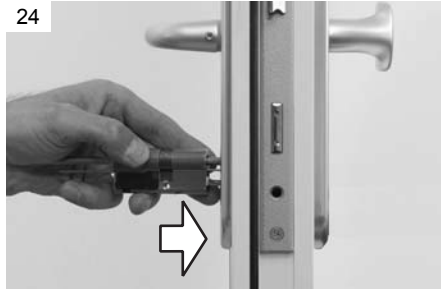

- Funktionstest S. 23
- Function test p. 23
- Test de fonctions p. 23

☒ OK
Aussen!
Outside!
Extérieure!