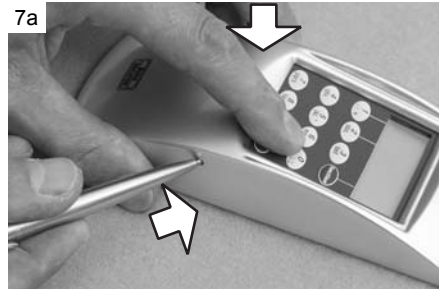

Suite aux types de portes, serrures et profilés différents, le montage peut nécessiter des modifications. La société Burg-Wächter préconise l'utilisation de serrures à verrouillage automatique adaptées. Cela augmente le confort de verrouillage et vous n'oubliez plus jamais de verrouiller votre porte.

1

2

3

4

5

10

Hohlkammerprofil

Cavity profile