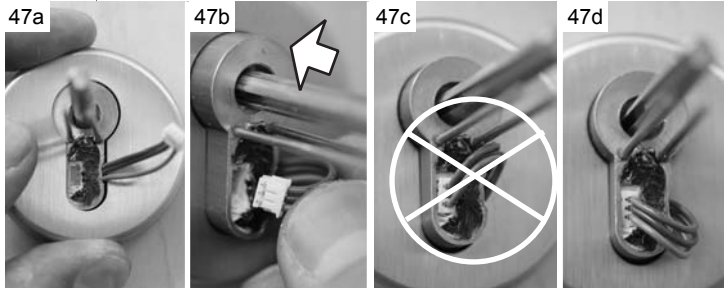

Aussen!
Outside!
Extérieure!

➔ Funktionstest S. 23
Function test p. 23
Test de fonctions p. 23