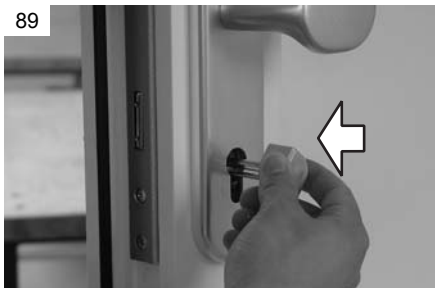

Funktionstest
Function test
Test de fonctions

Siehe Bedienungsanleitung
Kapitel **Öffnen/Schließen**.

See operating instructions
chapter **open/close**.

Voir d'emploi **ouvrir / fermer**.