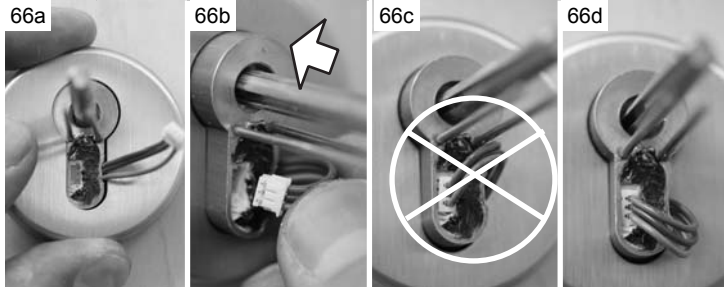

Aussen!
Outside!
Extérieure!

➔ Funktionstest S. 23
Function test p. 23
Test de fonctions p. 23