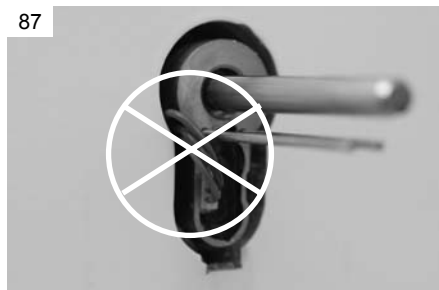

Aussen!
Outside!
Extérieure!

Funktionstest S. 23
Function test p. 23
Test de fonctions p. 23