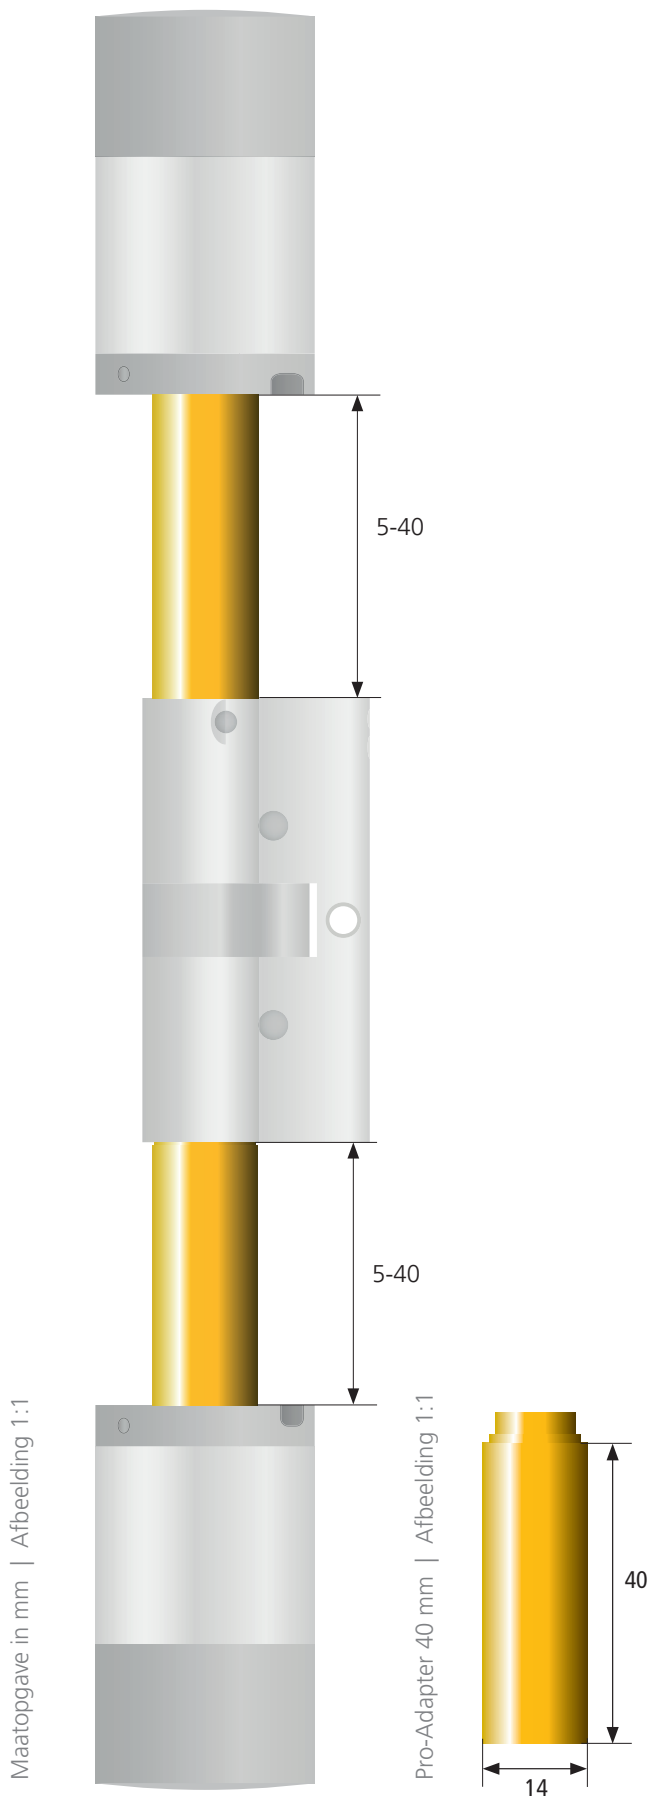

secuENTRY pro adapter

Technische gegevens.

Materiaal	Messing
Maten en bestelnrs.	<ul style="list-style-type: none">• Pro-Adapter 5 mm (bestel-nr.: 39200)• Pro-Adapter 10 mm (bestel-nr.: 39210)• Pro-Adapter 15 mm (bestel-nr.: 39220)• Pro-Adapter 20 mm (bestel-nr.: 39230)• Pro-Adapter 25 mm (bestel-nr.: 39240)• Pro-Adapter 30 mm (bestel-nr.: 39250)• Pro-Adapter 35 mm (bestel-nr.: 39260)• Pro-Adapter 40 mm (bestel-nr.: 39270)
Montage	Plaatsing op secuENTRY cilinder (binnen en buiten)
Toepassing	Verlenging van de sluitassen bij secuENTRY-cilinders
Opmerking	Optioneel artikel bij de seriematige kunststof-verlengingen

secuENTRY messing-adapter

Productafbeelding.

Productinformatie.

Leveringsomvang:

- Pro-Adapter 5 - 20 mm omvat de VE 5 stuks
- Pro-Adapter 25 - 40 mm omvat de VE 3 stuks