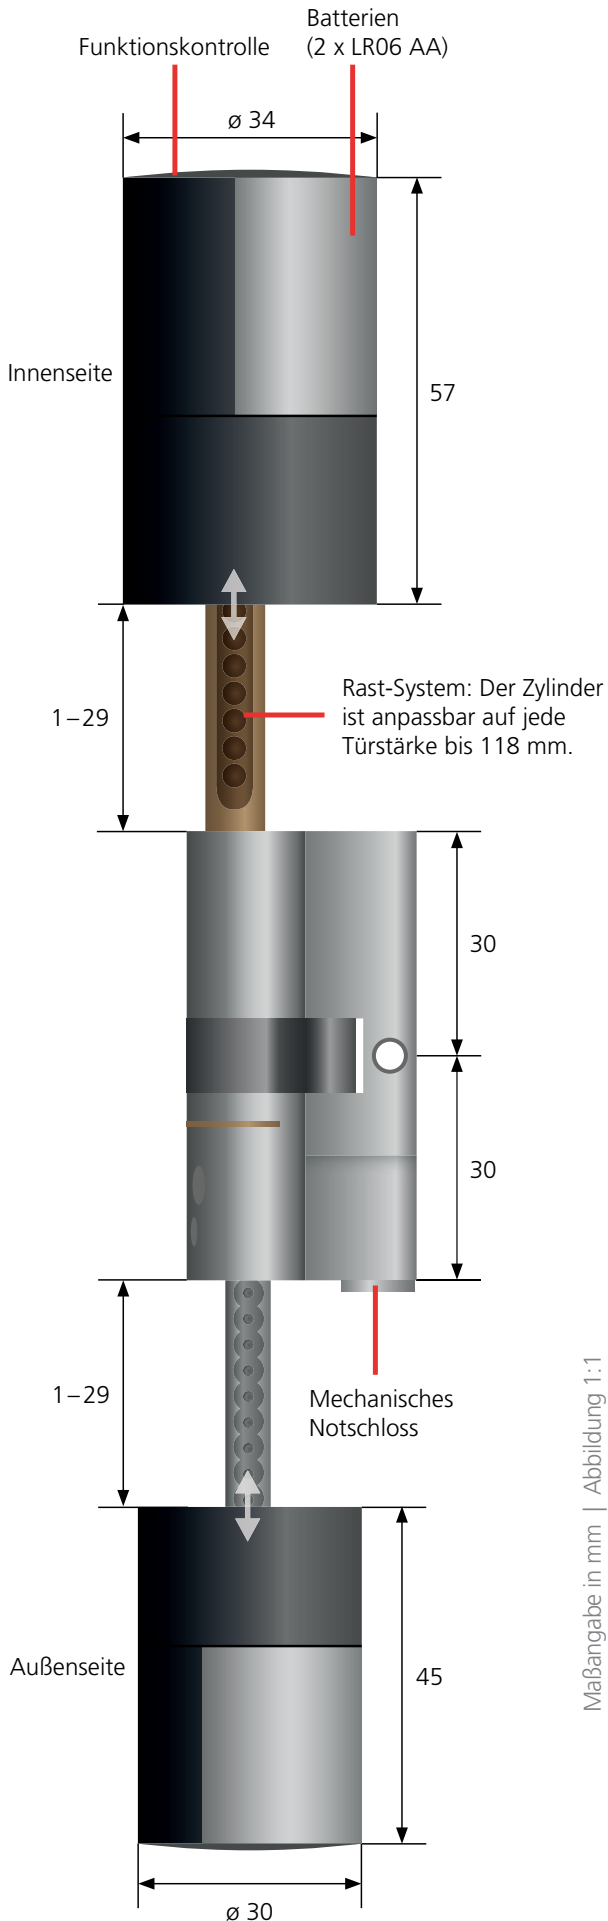

# secuENTRY pro 7100

Bestell.-Nr.: 57240

## Technische Daten.

Bauform	Montage in PZ-Lochung (DIN 18252, EN 1303) Zulassung und Zertifizierung: <ul style="list-style-type: none"><li>• Konformität zu allen anwendbaren EG Richtlinien</li><li>• Nationale Gesetze sind gesondert zu prüfen</li></ul>
Spannungsversorgung	2x MIGNON LR06 AA Alkaline
Zulässige Umgebungsbedingungen	-15 °C bis +50 °C / bis zu 95 % rel. Luftfeuchtigkeit (nicht kondensierend)
Anzahl möglicher Betätigungen pro Batteriesatz	PINCODE 40.000 Öffnungen <sup>1</sup> FINGERPRINT 40.000 Öffnungen <sup>1</sup>
Zylinderlänge min/max	Über Rastsystem vor Ort einstellbar auf Türstärke bis 118 mm: Min. 30/30 mm, Max. 59/59 mm (gemessen ab Mitte Stulpschraube)
Dornmaß	<ul style="list-style-type: none"><li>• Nach innen öffnende Tür (Standardknauf): 30 mm<sup>2</sup></li><li>• Nach außen öffnende Tür: 35 mm<sup>2</sup></li></ul>
Funkreichweite	Bis zu 4 m (AES Verschlüsselung)
Außenwelle	Edelstahl, gebohrt
Kupplungsdauer	7 Sekunden
Notentriegelung	Mechanisches Notschloss (Optional Gleichschließung)
Datenübertragung Zylinder	Bluetooth 4.0 LE (AES verschlüsselt)
Besonderheit	Manipulationsschutz

<sup>1</sup> Ohne Permanentöffnung

<sup>2</sup> Gilt für Türblattstärken, bei denen der Profilzylinder nicht übersteht. Bei anderen Türen, bitte anfragen.

## secuENTRY pro 7100.

Maßangabe in mm | Abbildung 1:1