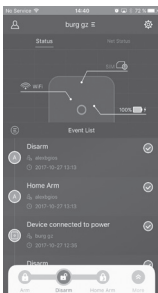

Verbinding met de Base

1. Start de app.
2. Tip op „meer” en vervolgens op „Component toevoegen” .