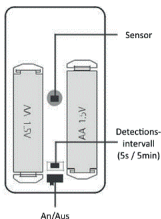

Batterijwissel

1. Open de behuizing van de sensor door licht op de behuizingssluiting te drukken, aan de achterzijde van de sensor.
2. Vervang de batterijen en sluit de behuizing weer.

Juiste installatieplaats

Het radiosignaal van de sensor is in sterke mate afhankelijk van de omgevingsomstandigheden. Metalen voorwerpen, betonnen plafonds, wanden, metalen leidingen etc. reduceren het bereik. Storingen kunnen ook door andere radiozenders en omgevingsinvloeden worden veroorzaakt.

BELANGRIJKE AANWIJZING: De melder kan niet beter presteren dan installatie en omstandigheden dat toestaan. De melder kan gevaarsituaties signaleren, maar niet vermijden.

Het toestel mag niet geleverd, gelakt of anderszins aangepast worden.