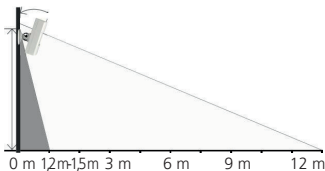

Installatie-aanwijzingen

- Verwijder voorafgaand aan gebruik de batterijbeschermstrip
- Verbind de sensor met de BASE (BURGprotect SET 2200), zoals voorafgaand beschreven.
- Bevestig de houder, met kleefstrips of schroeven, op de wand. Plaats de sensor met de magnetische voet op de houder. De sensor kan nu vrij uitgericht worden.
- De aanbevolen installatiehoogte ligt bij 1,8 m – 2,5 m

- De sensor is uitsluitend bestemd voor in pandig gebruik. Vermijd installatieplaatsen in ruimten met sterk licht, sterke temperatuurschommelingen, airco-installaties, verwarmingen, ovens of andere vergelijkbare apparaten die aan sterke temperatuurschommelingen blootstaan, alsmede apparatuur met actieve infraroodstraling.