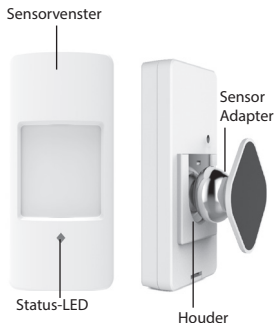

Opbouw

Leveringspakket

- 1x beknopte handleiding
- 1x BURGprotect MOTION 2010
- 1x houder
- 1x kleefstrip

Productbeschrijving

De MOTION 2010 is een sensor van het BURGprotect alarmsysteem.

Zijn design, de toepassingsmogelijkheden, de lange batterijlevensduur en de melding bij lage batterijstand maken hem tot een van de meestgebruikte sensoren van het systeem.

Met een detectiehoek van 100°, een detectiebereik van 12m en zijn eenvoudige installatie is de sensor ideaal geschikt voor inpandige toepassingen.

Kleine dieren worden van de analyse uitgezonderd.