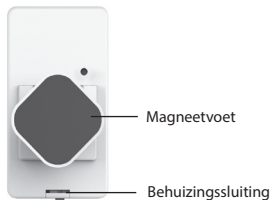

Opbouw

Leveringspakket

- 1x beknopte handleiding
- 1x BURGprotect MOTION 2010
- 1x houder
- 1x kleefstrip

Productbeschrijving

De MOTION 2010 is een sensor van het BURGprotect alarmsysteem.

Zijn design, de toepassingsmogelijkheden, de lange batterijlevensduur en de melding bij lage batterijstand maken hem tot een van de meestgebruikte sensoren van het systeem.

Met een detectiehoek van 100°, een detectiebereik van 12m en zijn eenvoudige installatie is de sensor ideaal geschikt voor inpandige toepassingen.

Kleine dieren worden van de analyse uitgezonderd.