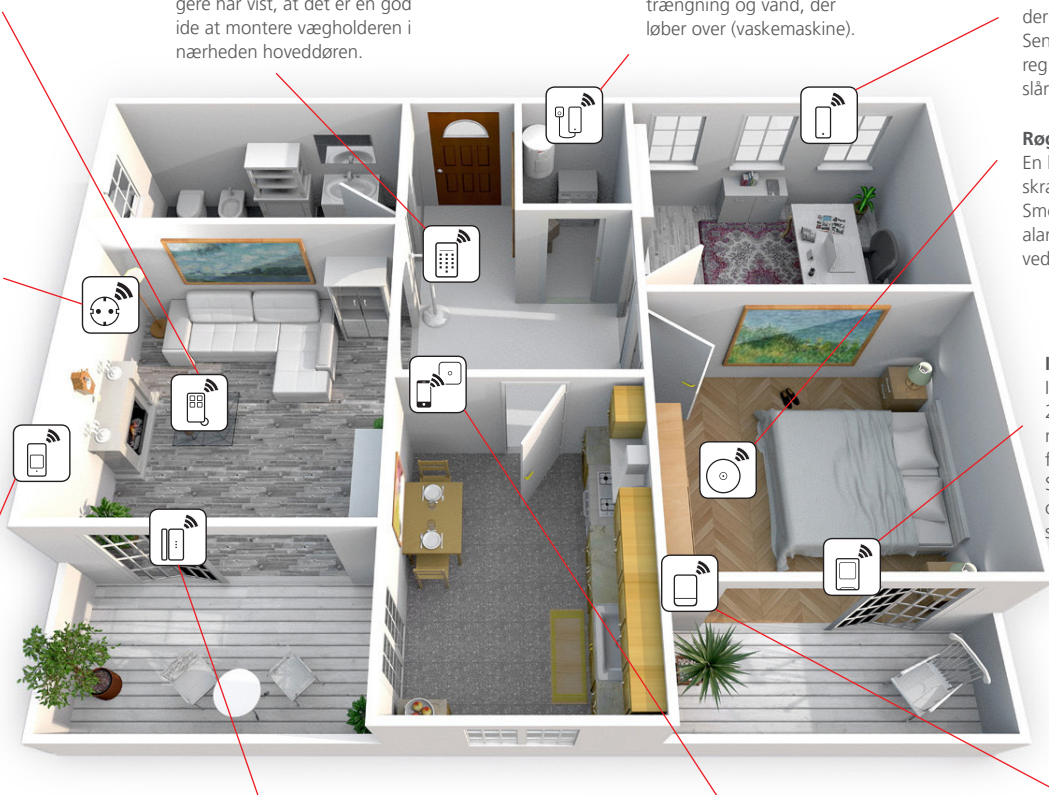

PIR-bevægelsesdetektor

Hvis der er ubudne gæster i huset, registreres det af Sensor Motion 2010. Med efterfølgende alarmsignal og push-besked.

Tastatur

Hvis du ikke lige har din smart-phone ved hånden, kan du styre BURGprotect™ med Keypad 2100. Erfaringen fra andre brugere har vist, at det er en god ide at montere vægholderen i nærheden hoveddøren.

Vandalarm

Hver 30. sekund sker der en vandskade i Tyskland. Sensoren Water 2060 giver alarm ved vandindtrængning og vand, der løber over (vaskemaskine).

Vibrationsdetektor

Hvis vinduer eller døre løftes hængslerne, skabes der typisk vibrationer. Sensoren Vibrancy 2020 registrerer dette og slår alarm.

Røgalarm

En brand i eget hjem er et skrækscenarie. Sensoren Smoke 2050 aktiverer en alarm på op til 85 decibel ved intensiv røgudvikling.

Indendørs sirene

Indendørs sirene Noise 2160 sender signal til alarmer på andre etager eller fjernt liggende værelser. Sirenen er batteridrevet og kræver ikke strømtilslutning.

Alarmcentral

Styreenheden Base er hjernen i BURGprotect™-systemet og samtidig alarm med en alarmtone på op til maks. 100 decibel.

Alarmsirene

En synligt monteret alarmsirene, skræmmer potentielle indbrudstyre væk. Samtidig udløses udendørs sirenen 2151, hvis uheldet er ude, med op til maks. 120 decibel.