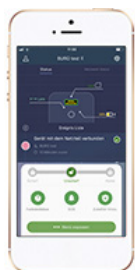

**Keypad 2100**

- Fjernbetjening med touch-knapper til vægmontering
- Alarmanlæg on/off, Home-scenario on/off, SOS panik-funktion (Kontaktpersoner informeres)
- LED-indikator for alarmstatus

**Plug 2141**

- Stikkontakt-indsats op til 2.300 Watt
- Kan til- og frakobles manuelt eller via app
- Kan styres manuelt eller som scenario (lampe, fjernsyn)
- Måler strømforbruget

**BURGprotect™ app**

- Gratis app til iOS og Android
- Sikker takket være 256-bit-kryptering
- Alarmanlæg med intuitivt design
- Nem brugeradministration