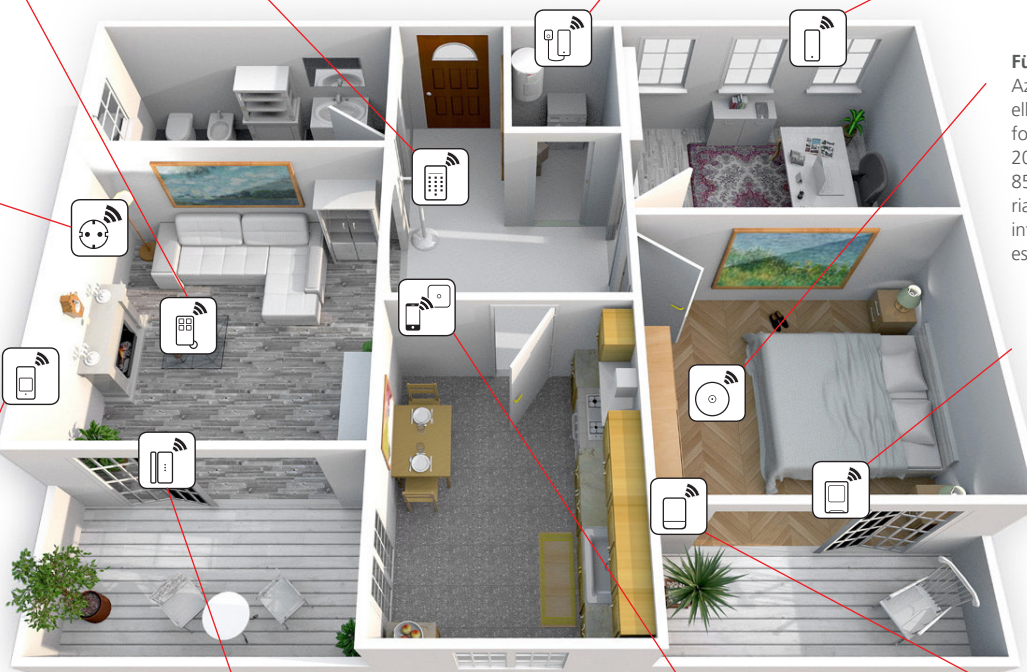

PIR mozgásérzékelő

Ha nem kívánatos vendégek vannak a házban, akkor a Motion 2010 érzékelő felfedezi őket. Az eredmény: Riasztásjel és push-értesítés.

Kezelőmező

Ha az okostelefon nincs kéznél, akkor a Keypad 2100 billentyűzettel veheti át a BURGprotect™ vezérlését. A fali tartót a bejárati ajtó közelében érdemes felszerelni.

Vízjelző

Németországban 30 másodpercenként következnek be valahol vízkár. A Water 2060 érzékelő jelzi a vízbetörést és a víztúlfolyást (mosógép).

Rézgészékelő

Behatolási kísérlet esetén az ajtón vagy az ablakon tipikus rezgések jönnek létre. A Vibrancy 2020 érzékelő érzékeli ezt és riasztást küld.

Füstjelző

Az otthoni tüzeset az elképzelhető legrosszabb forgatókönyv. A Smoke 2050 érzékelő akár 85 decibel hangerejű riasztást is képes kiadni intenzív füstképződés esetén.

Beltéri sziréna

A Noise 2160 beltéri sziréna továbbítja a riasztást más emeletekre, illetve távoli szobákra. A sziréna akkumulátorról működik és nem kell csatlakoztatni az elektromos hálózatra.

Riasztóközpont

A Base vezérlőegység a BURGprotect™ központi eleme és egyúttal maximum 100 decibel hangerő kibocsátására alkalmas riasztókészülék.

Riasztósziréna

A jól látható módon felszerelt riasztósziréna elriasztja a potenciális betörőket. Ezzel egyidejűleg a 2151 külső sziréna riasztást ad ki legfeljebb 120 decibel hangerővel.