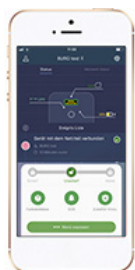

BURGprotect™ alkalmazás

- Ingyenes alkalmazás iOS és Android rendszerhez
- Biztonságos a 256 bites kódolás révén
- A riasztóberendezés ösztönös beállítása
- Kényelmes felhasználókezelés