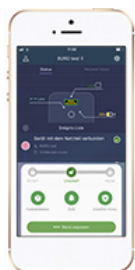

Keypad 2100

- Afstandsbediening met touch bedienings-toetsen voor wandmontage
- Alarminstallatie aan/uit, homescenario aan/uit, SOS paniekmfunctie (contactpersonen worden geïnformeerd)
- LED-indicatie van de alarmstatus

Plug 2141

- Contactdoosinzetstuk tot 2.300 watt
- Handmatig of met app schakelbaar
- Handmatig of als scenario (lamp, tv-toestel) bestuurbaar
- Meet het stroomverbruik

BURGprotect™ App

- Gratis app voor iOS en Android
- Veilig dankzij 256 bit versleuteling
- Intuïtieve bediening van de alarminstallatie
- Comfortabel gebruikersbeheer