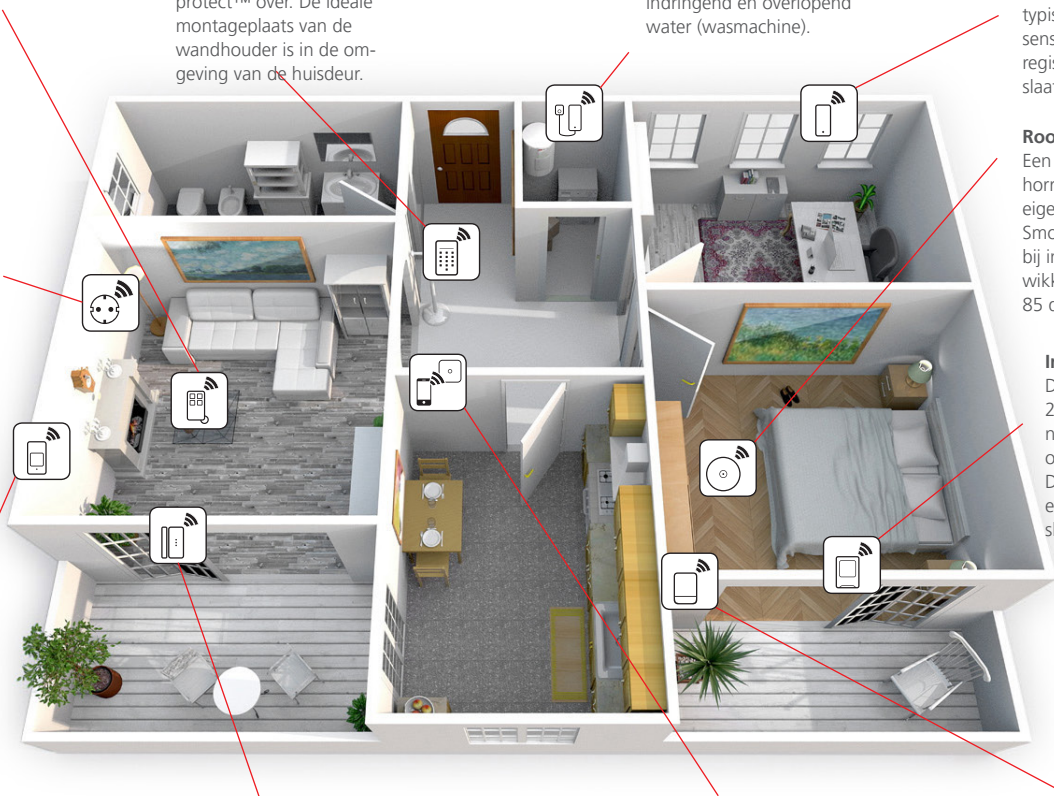

Bedieningsveld

Is de smartphone niet binnen handbereik, neemt u met de Keypad 2100 de besturing van BURGprotect™ over. De ideale montageplaats van de wandhouder is in de omgeving van de huisdeur.

Watermelder

Om de 30 seconden is er in Duitsland een geval van waterschade. De sensor Water 2060 meldt indringend en overlopend water (wasmachine).

Schokmelder

Wordt er een raam of deur uitgetild, ontstaan typische trillingen. De sensor Vibrancy 2020 registreert het en slaat alarm.

Rookmelder

Een brand is het absolute horrorscenario voor de eigen woning. De sensor Smoke 2050 waarschuwt bij intensieve rookontwikkeling met maximaal 85 decibel.

Indoor-sirene

De indoor-sirene Noise 2160 zendt het alarm door naar andere verdiepingen of veraf gelegen kamers. De sirene is batterijgevoed en heeft geen stroomaansluiting nodig.

Alarmcentrale

De besturingseenheid Base is het hart van BURGprotect™ en tegelijk een alarmmelder met maximaal 100 decibel.

Alarmsirene

Goed zichtbaar gemontereerd, schrikt een alarmsirene potentiële inbrekers af. Gelijktijdig slaat de buitensirene 2151 in een noodsituatie met maximaal 120 decibel alarm.

Contactmelder

Breken inbrekers een raam of een deur open, wordt bij de sensor Contact 2031 de magneetverbinding onderbroken. Het alarm weerklinkt en u krijgt een pushbericht.