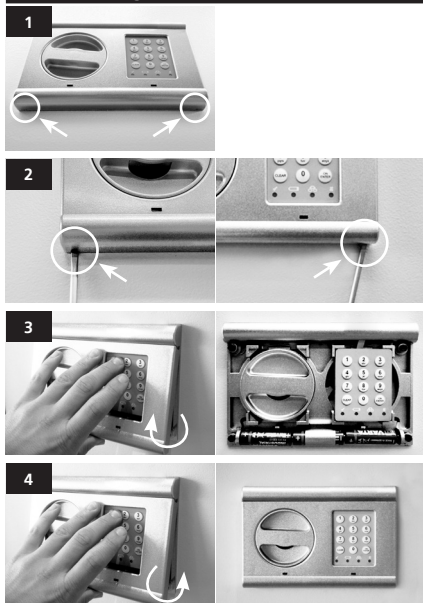

Udskiftning af batteri

Batterier: 3 x 1,5V AA (LR6)

Bortskaffelse af batterier

Kære kunde

Du kan hjælpe med at mindske affald. Hvis du på et tidspunkt har til hensigt at bortskaffe dette produkt, skal du huske, at mange af de komponenter, det består af, er fremstillet af værdifulde materialer, som kan genbruges. Smid venligst ikke udstyret ud sammen med det almindelige husholdningsaffald, men indhent oplysninger hos kommunen om indsamlingssteder for elskrot.

Vi gør opmærksom på, at elektrisk og elektronisk udstyr som f.eks. batterier ikke må smides ud sammen med husholdningsaffaldet, men skal bortskaffes på en dertil egnet måde. Spørg den ansvarlige myndighed i din by/din kommune, hvor der kan afleveres batterier og elskrot.

Hermed erklærer BURG-WÄCHTER KG, at dette apparat opfylder kravene i direktiv 2014/30/EU (RED), (EMC) og 2011/65/EU (RoHS). Det fulde indhold af EU-overensstemmelseserklæringen er tilgængeligt på følgende internetadresse: www.burg.biz

Vi tager forbehold for fejl og ændringer.