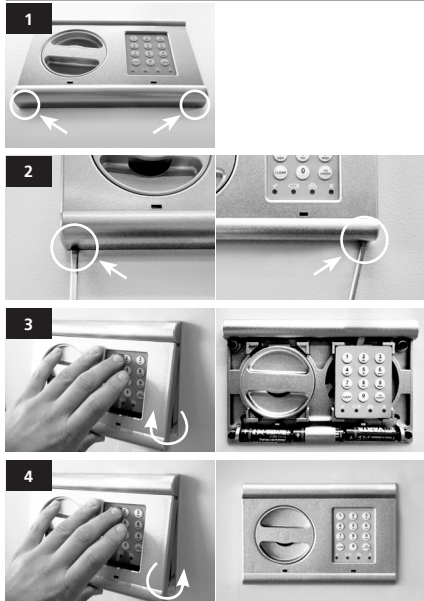

Elemek cseréje

Elemek: 3 x 1,5V Mignon (LR6)

Elemek hulladékkezelése

Tisztelt Vásárlónk!

Kérjük, segítsen csökkenteni a nem újrahasznosított hulladékok mennyiségét. Ha bármikor a készülék ártalmatlanítását tervezi, gondoljon arra, hogy a készülék számos alkatrésze értékes alapanyag, melyek újrahasznosítható. A készüléket nem dobja ki a hulladékba, hanem az elektronikai hulladékok gyűjtőhelyéről érdeklődjön az illetékes önkormányzati szervnél.

Felhívjuk a figyelmét, hogy az elektromos és elektronikus készülékek, valamint az elemek nem kerülhetnek a háztartási hulladékba, hanem szelektíven, ill. elkülönítve kell gyűjteni. Az elemek és az elektronikai hulladékok gyűjtőhelyéről érdeklődjön az illetékes önkormányzati szervnél.

A BURG-WÄCHTER KG ezennel kijelenti, hogy a jelen készülék megfelel a (RED), a 2014/30/EU, (EMC) és a 2011/65/EU (RoHS) irányelveknek. Az EK Megfelelőségi nyilatkozat a következő weboldalról érhető el: www.burg.biz

A tévedések és változtatások jogát fenntartjuk.