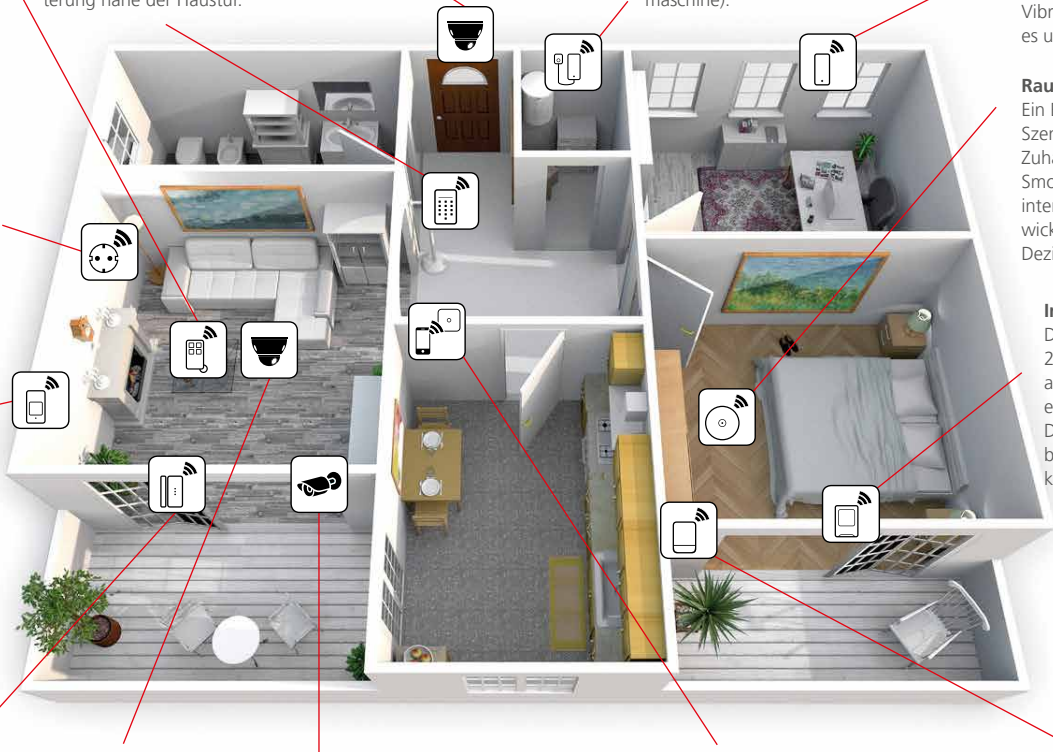

Bedienfeld

Ist das Smartphone nicht griffbereit, übernehmen Sie mit dem Keypad 2100 die Steuerung von BURGprotect™. Bewährt hat sich die Montage der Wandhalterung nahe der Haustür.

WLAN-Kamera mit Zoom

Die BURGcam Zoom 3061 ist dank steuerbarem Zoom ideal für den Eingangsbereich geeignet und bietet HD-Qualität.

Rauchmelder

Ein Brand ist das Horror-Szenario im eigenen Zuhause. Der Sensor Smoke 2050 warnt bei intensiver Rauchentwicklung mit bis zu 85 Dezibel.

Indoor-Sirene

Die Indoor-Sirene Noise 2160 überträgt den Alarm auf andere Etagen oder entfernt gelegene Zimmer. Die Sirene ist batteriebetrieben und benötigt keinen Stromanschluss.