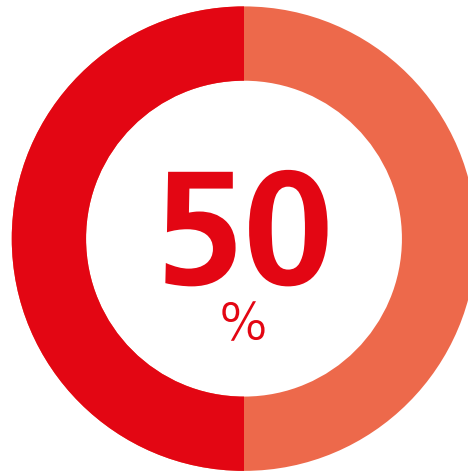

120 Dezibel lassen Langfinger das Weite suchen

Ohrenbetäubende 120 Dezibel ist der Alarmton der BURGprotect™ Smart Home Sirene laut. Und damit so laut wie ein Presslufthammer. Bei einem Einbruchversuch schreckt der Alarm Nachbarn auf und schlägt Einbrecher in die Flucht!

120

Dezibel

256-Bit

Verschlüsselung

für maximale Sicherheit

BURGprotect™ steigert die Sicherheit in Haus oder Wohnung und bietet natürlich auch maximale Sicherheit vor unbefugten Zugriffen. Dafür sorgt die Daten-Übertragung mit einer gesicherten 256-Bit-AES-Verschlüsselung.

aller Einbruchversuche scheitern

Fast die Hälfte der Einbrecher scheiterte 2017 in Deutschland. Wichtigster Grund: gut gesicherte Häuser und Wohnungen! Für die nötige Sicherheit sorgen BURGprotect™ und BURGcam.